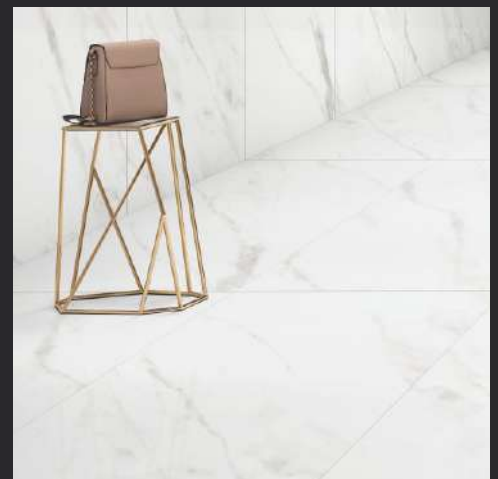

# CORNING STATUARIO

Glossy

Floor : **Corning Statuario**  
Wall : **Corning Statuario**  
Tile Size : **600x1200mm**

WALL & FLOOR

**MAZZINI**  
TILES

Floor : **Corning Statuario** | Tile Size : **600x1200mm**, Wall : **Corning Statuario** | Tile Size : **600x1200mm**